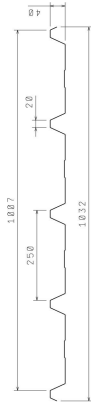

OBLIKA KRITINE TRAPEZ 40

// Višina kritine 40 mm

Kritina oblike Trapez 40 je primerna za kritine, fasade, stene, štrope in celo ograje - tako za **stanovanjske**, še posebej pa za **industrijske objekte**. Odporna je tudi na močan veter in točo.

1,05 m
ŠIRINA PLOŠČE

1,00 m
POKRIVNA ŠIRINA

4,87 – 5,85 kg/m²
TEŽA

4°
MINIMALNI NAKLON