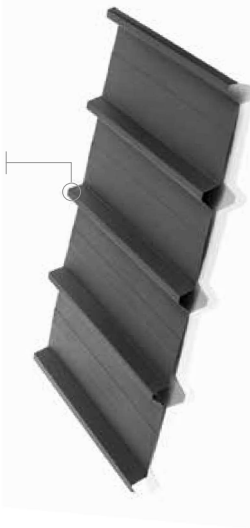

OBLIKA KRITINE TRAPEZ 40

// Višina kritine 40 mm

Kritina oblike Trapez 40 je primerna za kritine, fasade, stene, štrope in celo ograje - tako za **stanovanjske**, še posebej pa za **industrijske objekte**. Odporna je tudi na močan veter in točo.

višina kritine: 40 mm

40

// Trpežne in enostavne
za vzdrževanje.

HITRA IN ENOSTAVNA MONTAŽA

// Strešni sistemi Petrovič omogočajo hitro in enostavno postavitve vaše strehe. Brez skrbi! Jeklene kritine Petrovič so zaradi uporabljenega materiala in tehnologije strešnih plošč eden izmed najbolj enostavnih sistemov za pokrivanje vašega objekta. Hitro, enostavno in varno.