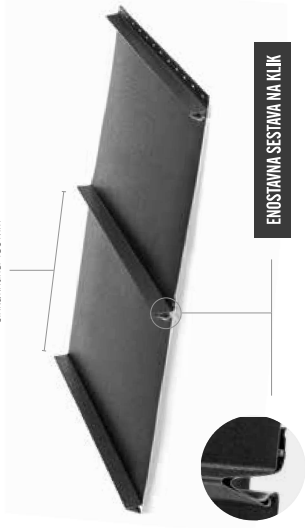

OBLIKA KRITINE KLIK 48

// Širina kritine 480 mm

Klik 48 je širša različica strešnega sistema Klik. Širši paneli omogočajo **hitrejšo pokritje strehe**, še vedno pa zagotavljajo izjemno trdnost in vzdržljivost. Primerna za moderne objekte, kot streha ali fasada.

Širina kritine 480 mm

ENOSTAVNA SESTAVA NA KLIK

// Skoraj nevidni spoji
med posameznimi
strešnimi ploščami.

RAZVOJ IN INOVACIJE

// Nova tehnologija in trenuti

Zavedamo se, da razvoj novih tehnologij in procesov zagotavlja naj sodobnejše rešitve tudi na področju strešnih sistemov. Zato nenehno vlagamo v nove tehnologije in iščemo naj sodobnejše tehnične rešitve in inovativne pristope.