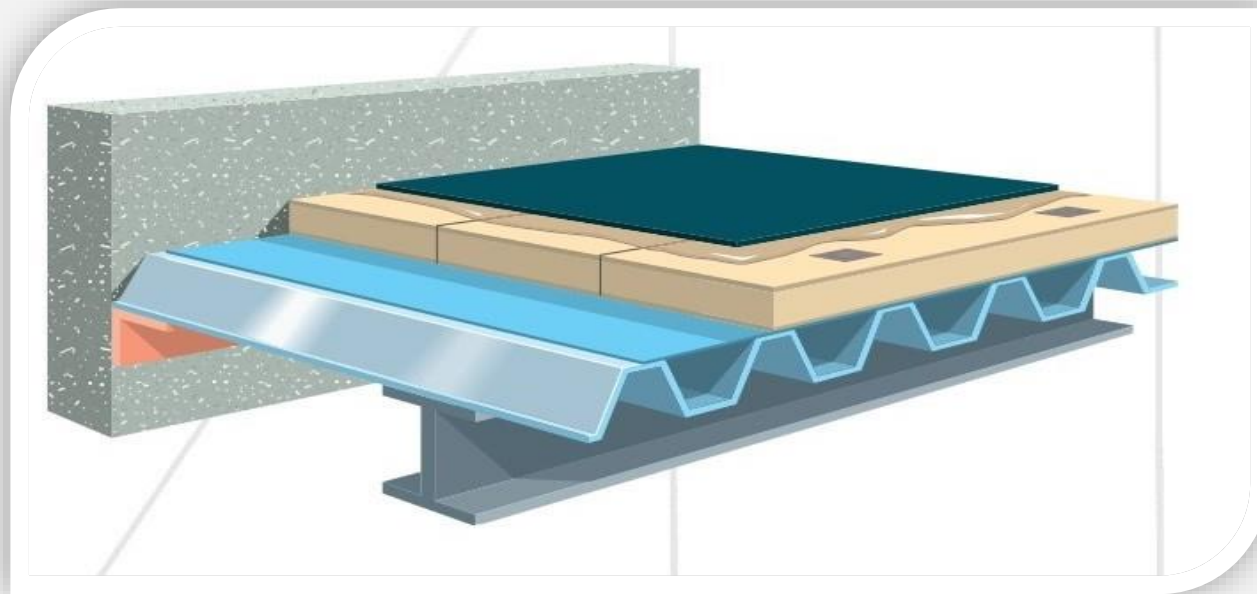

VISOKOPROFILIRANE PLOČEVINE

Tip pločevine (višina trapeza / širina)

55 / 600

55 / 750

55 / 800

56 / 900

59 / 840

60 / 600

60 / 750

65 / 600
65 / 750
65 / 900
73 / 780
75 / 570
75 / 760
85 / 900
85 / 1120
100 / 500
100 / 825
105 / 1100
106 / 750
106 / 1000
110 / 1050
115 / 950
135 / 1040
145 / 940
150 / 840
151 / 905
153 / 840
153 / 870
158 / 750
160 / 750
165 / 750
200 / 750
200 / 840
205 / 750