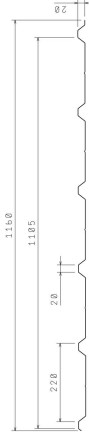

OBLIKA KRITINE TRAPEZ 20

// Višina kritine 20 mm

Trapezne kritine za razliko od klasičnih oblik dodajo objektu bolj **moderen izgled**. Njihove čiste ravne linije, podkrepijo sodobno arhitekturo in videz objektov.

višina kritine 20 mm

20

// Trapezne kritine, čist in sodoben izgled vašega objekta.

MODERNI ARHITEKTURNI TRENDI

// **Streha je pomemben estetski element objekta.**
Naše pločevinaste strehe se odlično podajajo tako podeželskim hišam ali poslovnim stavbam, kot tudi najmodernejšim arhitekturnim objektom.

ŠIRINA PLOŠČE
1,15 m

POKRIVNA ŠIRINA
1,10 m

TEŽA
4,50–5,10 kg/m²

MINIMALNI NAKLON
6°