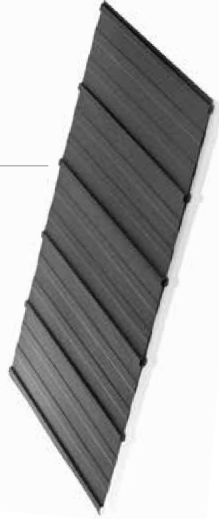

OBLIKA KRITINE TRAPEZ 10

// Višina kritine 10 mm

Optimalna kombinacija **ugodne cene in vrhunske kakovosti**. Trapez 10 je kritina z najnižjim vzorcem med vsemi trapeznimi kritinami, primerna za fasade, stene, strope in ograje, kot tudi za ekstremno strme strehe.

NAJUGODNEŠA IZBIRA!