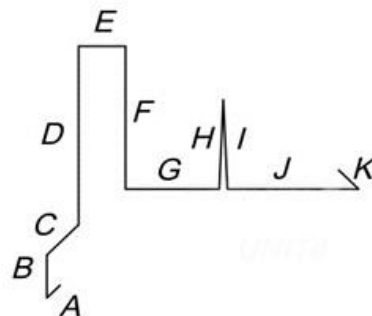

STREŠNE OBROBE IZDELANE PO MERAH NAROČNIKA

Za naročilo potrebujemo naslednje podatke:

1. Material in barva
2. Dimenzije stranic in koti tam kjer so potrebni
3. Kosovnica oz dolžine posameznih obrob

1. SLEME (pomemben podatek kot v slemenu)

2. ČELNE – VETRNE OBROBE

2.a

2.b

2.c

2.d (Tegola Canadese)

3. ZIDNA OBROBA (pomemben podatek je naklon strehe)

4. ODKAPNA OBROBA (pomemben podatek je naklon strehe)

OPOMBE:

- Maksimalna dolžina obrob do 8 m v enem kosu, čeprav je po krovsko kleparskih smernicah dolžina obrob do cca 4 m

- Na voljo različni materiali:
 - a) Pocinkana barvana in natur pločevina (debelina 0,55 mm)
 - b) Aluminij natur in barvana pločevina (debelina 0,70 mm)
 - c) Bakrena natur pločevina (debelina 0,55 mm)
 - d) Cinkotit – titancink natur, Magnelis natur, Prefa Aluminij barvni,...