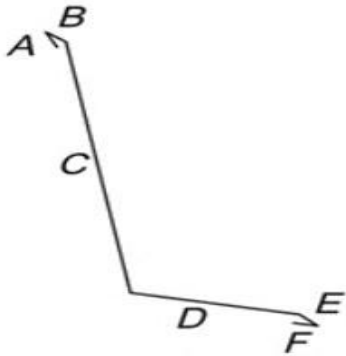

2. ČELNE – VETRNE OBROBE

2.a

2.b

2.c

2.d (Tegola Canadese)

3. ZIDNA OBROBA (pomemben podatek je naklon strehe)

4. ODKAPNA OBROBA (pomemben podatek je naklon strehe)

OPOMBE:

- Maksimalna dolžina obrob do 8 m v enem kosu, čeprav je po krovsko kleparskih smernicah dolžina obrob do cca 4 m

- Na voljo različni materiali:
 - a) Pocinkana barvana in natur pločevina (debelina 0,55 mm)
 - b) Aluminij natur in barvana pločevina (debelina 0,70 mm)
 - c) Bakrena natur pločevina (debelina 0,55 mm)
 - d) Cinkotit – titancink natur, Magnelis natur, Prefa Aluminij barvni,...