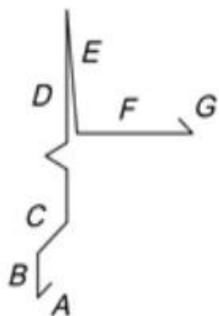

STREŠNE OBROBE IZDELANE PO MERAH NAROČNIKA

Za naročilo potrebujemo naslednje podatke:

1. Material in barva
2. Dimenzije stranic in koti tam kjer so potrebni
3. Kosovnica oz dolžine posameznih obrob

1. SLEME (pomemben podatek kot v slemenu)

2. ČELNE – VETRNE OBROBE

2.a

2.b

2.c

2.d (Tegola Canadese)

3. ZIDNA OBROBA (pomemben podatek je naklon strehe)

4. ODKAPNA OBROBA (pomemben podatek je naklon strehe)

OPOMBE:

- Maksimalna dolžina obrob do 8 m v enem kosu, čeprav je po krovsko kleparskih smernicah dolžina obrob do cca 4 m

- Na voljo različni materiali:
 - a) Pocinkana barvana in natur pločevina (debelina 0,55 mm)
 - b) Aluminij natur in barvana pločevina (debelina 0,70 mm)
 - c) Bakrena natur pločevina (debelina 0,55 mm)
 - d) Cinkotit – titancink natur, Magnelis natur, Prefa Aluminij barvni,...