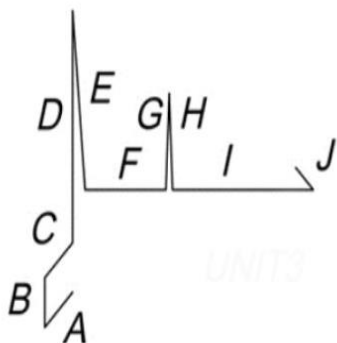

STREŠNE OBROBE IZDELANE PO MERAH NAROČNIKA

Za naročilo potrebujemo naslednje podatke:

1. Material in barva
2. Dimenzije stranic in koti tam kjer so potrebni
3. Kosovnica oz dolžine posameznih obrob

1. SLEME (pomemben podatek kot v slemenu)

2. ČELNE – VETRNE OBROBE

2.a

2.b

2.c

2.d (Tegola Canadese)

3. ZIDNA OBROBA (pomemben podatek je naklon strehe)

4. ODKAPNA OBROBA (pomemben podatek je naklon strehe)

OPOMBE:

- Maksimalna dolžina obrob do 8 m v enem kosu, čeprav je po krovsko kleparskih smernicah dolžina obrob do cca 4 m

- Na voljo različni materiali:
 - a) Pocinkana barvana in natur pločevina (debelina 0,55 mm)
 - b) Aluminij natur in barvana pločevina (debelina 0,70 mm)
 - c) Bakrena natur pločevina (debelina 0,55 mm)
 - d) Cinkotit – titancink natur, Magnelis natur, Prefa Aluminij barvni,...