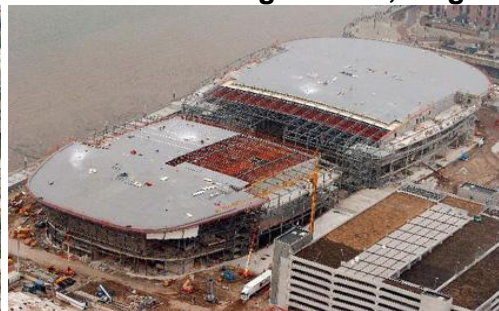

Kings Waterfront - Liverpool EP-PR 1,5 mm Ral 7012