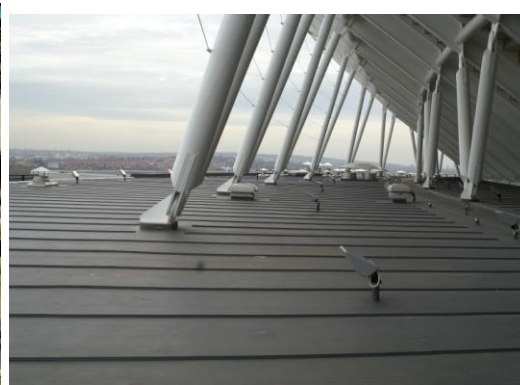

### Športni objekti – material Flagon PVC , Flagon TPO

Schalke Arena Nemčija TPO 1,5 mm

Wembley EP-PV F 1,5 mm Ral 7012  
Lepljen sistem s Flexocol A89